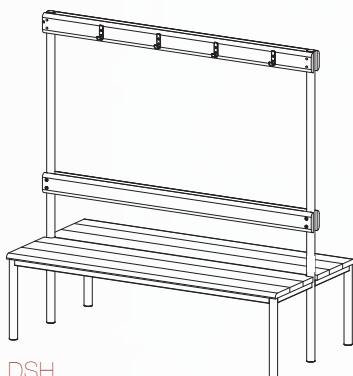

dalform

Bänkar och kroklistor

Våra modeller

VH

Ryggbräda

Kroklist

ES

ESL

ESH

DSL

DSH

Produktfakta

Stilfulla och stadiga sittbänkar för t ex gym, bad, skola eller kontor. Tillverkas i ett flertal längder och utföranden, såväl fristående som vägghängda. Kan med fördel kombineras med matchande kroklister.

Standardmått

Sittdjup 360 mm

Sitthöjd 425 mm

Totalhöjd med ryggstöd 770 mm

Totalhöjd med kroklister 1600 mm

Längder 1000mm/6 krokar, 1500mm/9 krokar, 2000mm/12 krokar

Färger och krokar

Standardutförande är klarlackad furu/björk alternativt vitmålat trä. Ståldetaljer är pulverlackade i grå RAL 7035 alternativt i vit RAL 9003. Kroklister levereras med blank Skolkrok 1020. Aluminiumkrok finns som tillval.