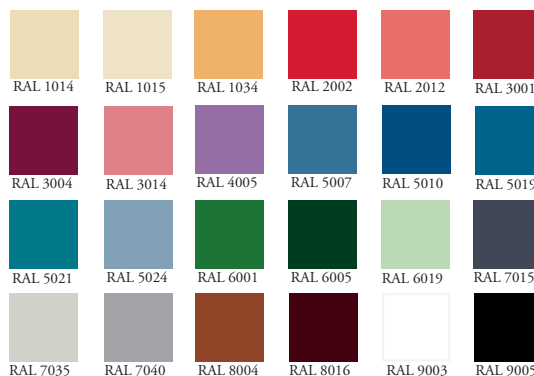

## Färger

Skåpstommarna målas med pulverlack i standardfärgerna RAL 7035 eller RAL 7040 (går även att beställa annan standardfärg). Dörrarna går att beställa i 24 standardfärger.

*Anm. RAL är den färgskala som används att ange pulverlackfärger.*

## Färger Ståldörr

### 24 standardfärger - fritt val

Ovan presenteras våra standardfärger men vi kan även erbjuda specialnyanser helt efter önskemål. Pulverlackering med RAL-färger.

*Observera att färgproven av trycktekniska skäl kan avvika något från de verkliga färgnyanserna.*