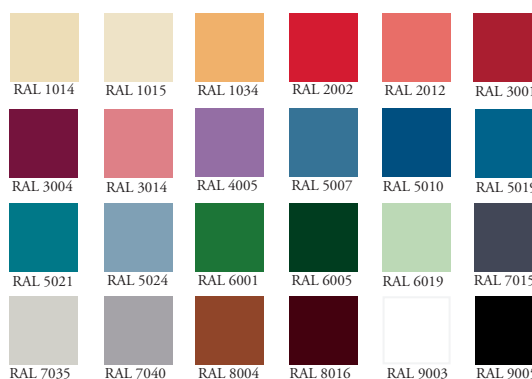

Anm. RAL är den färgskala som används att ange pulverlackfärger.

Lås och Dörrar

Hänglåsklinka i olika utföranden levereras som standard men går att beställa med annan låstyp. Dörrarna finns att beställa i olika former och material, välvda eller plana, plåt eller laminat.

Färger Ståldörr

24 standardfärger - fritt val

Ovan presenteras våra standardfärger men vi kan även erbjuda specialnyanser helt efter önskemål. Pulverlackering med RAL-färger.

Observera att färgproven av trycktekniska skäl kan avvika något från de verkliga färgnyanserna.