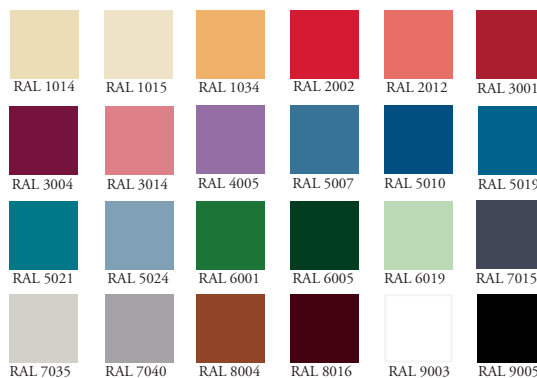

Färger Ståldörr

24 standardfärger - fritt val

Ovan presenteras våra standardfärger för ståldörrar men vi kan även erbjuda specialnyanser helt efter önskemål. Pulverlackering med RAL-färger.

Observera att färgproven av trycktekniska skäl kan avvika något från de verkliga färgnyanserna.

Laminat

Vi har ett stort urval av laminat. Vi förser skåpen med kraftiga dörrar i 10 mm kompaktlaminat.