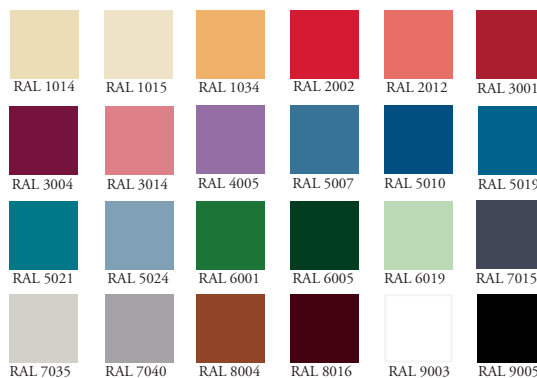

### Färger

Skåpstommarna målas med pulverlack i standardfärgerna RAL 7035 eller RAL 7040 (går även att beställa annan standardfärg). Dörrarna går att beställa i 24 standardfärger. Anm. RAL är den färgskala som används att ange pulverlackfärger.

## Färger Ståldörr

### 24 standardfärger - fritt val

Ovan presenteras våra standardfärger för ståldörrar men vi kan även erbjuda specialnyanser helt efter önskemål. Pulverlackering med RAL-färger.

Observera att färgproven av trycktekniska skäl kan avvika något från de verkliga färgnyanserna.