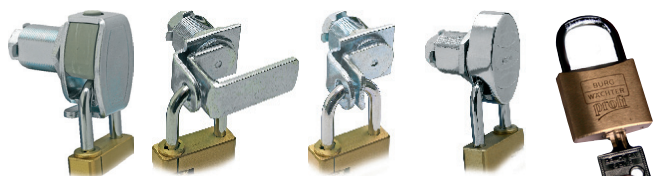

Lås med säkerhet

ASSA Häng-låsbeslag 831

ASSA Bygel 785

ASSA Bygel 684

ASSA Häng-låsbeslag 350

Hänglås

ASSA Myntlås 232

ASSA Cylinderlock 450

ASSA Desmo 920

Kodlås

Låsalternativ

Dessa låstyper kan vi erbjuda till våra skåp. Vid val av hänglåslinka får användaren själv välja sitt eget hänglås. Vid val av cylinderlås, kodlås och myntlås kan huvudnyckelsystem erhållas. Det finns också ett antal olika elektroniska låsvarianter på marknaden.

Produktfakta

Ett praktiskt och personligt personal-/elevskåp. Fyra fack i varje skåp skapar utrymme för fyra personer att dela på liten golvyta. Kraftig skåpstomme som tillverkas av 1 mm stålplåt. Den integrerade sockeln är förstärkt. Skåpet kan levereras med både plant eller sluttande tak. Den utanpåliggande och förstärkta dörren är tillverkad av 3 mm stålplåt och försedd med pianogångjärn.