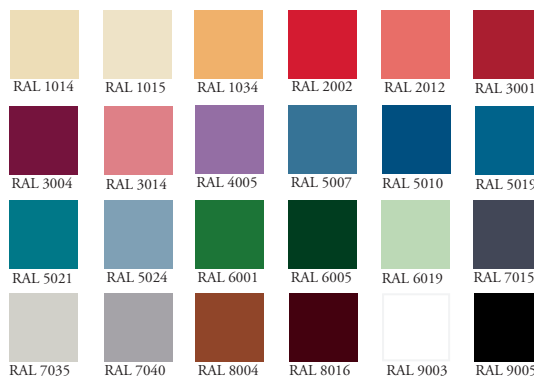

Standardmått

Skåpet Fyrans bredd är 300 eller 400 mm, djupet är 400/500 mm och höjden är 1700 mm (inkl. integrerad 100 mm hög sockel). Höjden per fack är 400 mm.

Färger

Skåpstommarna målas med pulverlack i standardfärgerna RAL 7035 eller RAL 7040 (går även att beställa annan standardfärg). Dörrarna går att beställa i 24 standardfärger.

Anm. RAL är den färgskala som används att ange pulverlackfärger.

Lås och Dörrar

Hänglåslinka i olika utföranden levereras som standard men går att beställa med annan låstyp. Dörrarna finns att beställa i olika former och material, välvda eller plana, plåt eller laminat.

Färger Ståldörr

24 standardfärger - fritt val

Ovan presenteras våra standardfärger men vi kan även erbjuda specialnyanser helt efter önskemål. Pulverlackering med RAL-färger.

Observera att färgproven av trycktekniska skäl kan avvika något från de verkliga färgnyanserna.