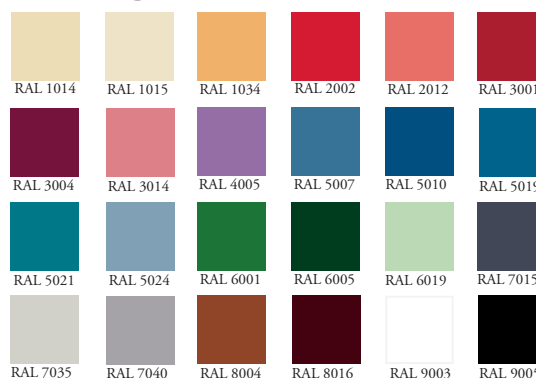

## Färger

Skåpstommarna pulverlackeras i standardfärgerna Ljusgrå RAL 7035, Mellangrå RAL 7040 eller Vit RAL 9003 (kan även beställas i annan standardfärg mot tillägg). Dörrarna går att beställa i 24 standardfärger, två dörrkulörer per order ingår i grundpriset.

## Färger ståldörr

## 24 standardfärger - fritt val

Ovan presenteras våra standardfärger för ståldörrar, vi kan även erbjuda specialnyanser helt efter önskemål.