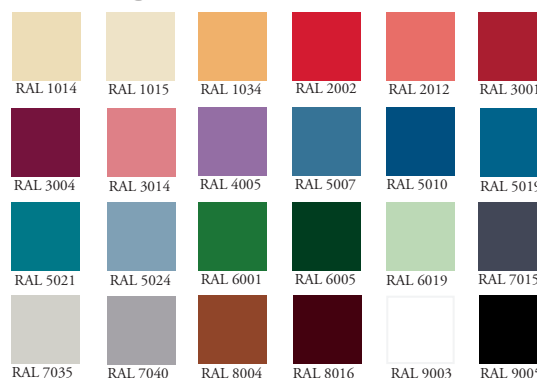

## Färger

Skåpstommarna pulverlackeras i standardfärgerna Ljusgrå RAL 7035, Mellangrå RAL 7040 eller Vit RAL 9003 (kan även beställas i annan standardfärg mot tillägg). Dörrarna går att beställa i 24 standardfärger, två dörrkulörer per order ingår i grundpriset.

## Färger ståldörr

## 24 standardfärger - fritt val

Ovan presenteras våra standardfärger för ståldörrar, vi kan även erbjuda specialnyanser helt efter önskemål.