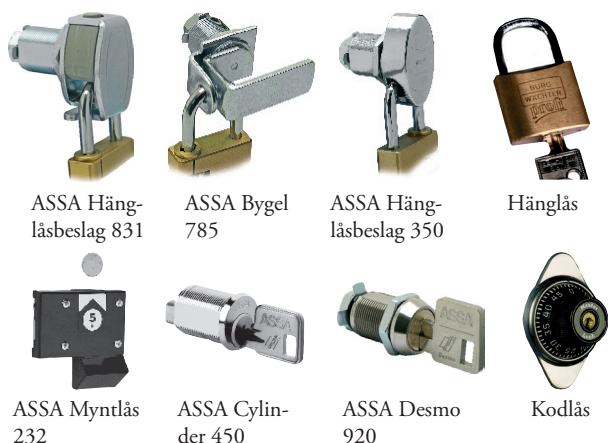

Lås med säkerhet

ASSA Hänglåsbeslag 831

ASSA Bygel 785

ASSA Hänglåsbeslag 350

Hänglås

ASSA Myntlås 232

ASSA Cylinder 450

ASSA Desmo 920

Kodlås

Låsalternativ

Dessa låstyper kan vi erbjuda till våra skåp. Vid val av hänglåslinka får användaren själv välja sitt eget hänglås. Vid val av cylinderlås, kodlås och myntlås kan huvudnyckelsystem erhållas. Det finns också ett antal olika elektroniska låsvarianter på marknaden.