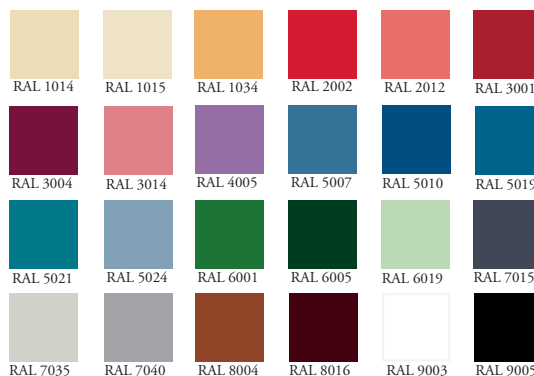

Anm. RAL är den färgskala som används att ange pulverlackfärger.

Lås och Dörrar

Hänglåsklinka i olika utföranden levereras som standard men går att beställa med annan låstyp. Dörrarna finns att beställa i olika former och material, välvda eller plana, plåt eller laminat.

Färger Ståldörr

24 standardfärger - fritt val

Ovan presenteras våra standardfärger men vi kan även erbjuda specialnyanser helt efter önskemål. Pulverlackering med RAL-färger.

Observera att färgproven av trycktekniska skäl kan avvika något från de verkliga färgnyanserna.