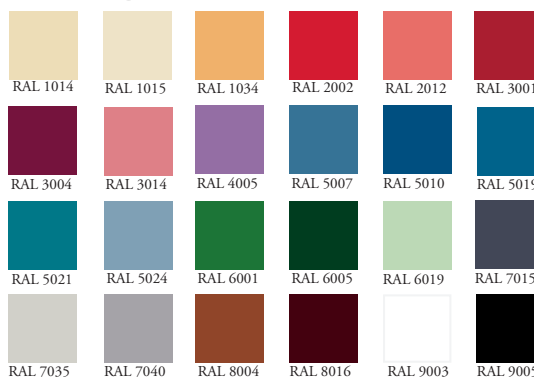

### Färger

Skåpstommarna målas med pulverlack i standardfärgerna RAL 7035 eller RAL 7040 (går även att beställa annan standardfärg). Dörrarna går att beställa i 24 standardfärger.

*Anm. RAL är den färgskala som används att ange pulverlackfärger.*

## Färger Ståldörr

### 24 standardfärger - fritt val

Ovan presenteras våra standardfärger för ståldörrar. Vi kan även erbjuda specialnyanser helt efter önskemål. Pulverlackering med RAL-färger.

*Observera att färgproven av trycktekniska skäl kan avvika något från de verkliga färgnyanserna.*