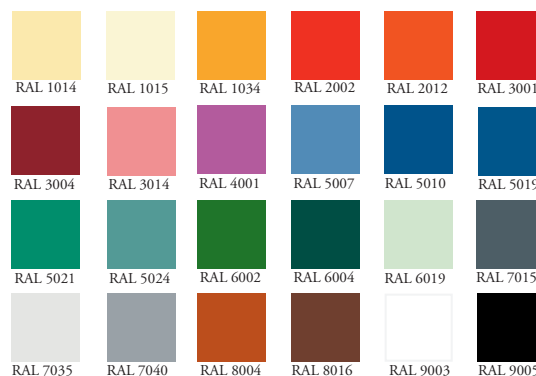

Anm. RAL är den färgskala som används att ange pulverlackfärger.

Lås och Dörrar

Hänglåsklinka i olika utföranden levereras som standard men går att beställa med annan låstyp. Dörrarna finns att beställa i olika former och material, välvda eller plana, plåt eller laminat.

Färger Ståldörr

24 standardfärger - fritt val

Ovan presenteras våra standardfärger men vi kan även erbjuda specialnyanser helt efter önskemål. Pulverlackering med RAL-färger.

Observera att färgproven av trycktekniska skäl kan avvika något från de verkliga färgnyanserna.