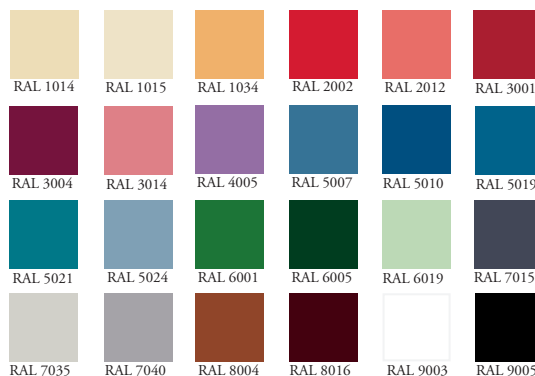

Anm. RAL är den färgskala som används att ange pulverlackfärger.

Lås och Dörrar

Hänglåsklinka i olika utföranden levereras som standard men går att beställa med annan låstyp. Dörrarna finns att beställa i olika former och material, välvda eller plana, plåt eller laminat.

Färger Ståldörr

24 standardfärger - fritt val

Ovan presenteras våra standardfärger men vi kan även erbjuda specialnyanser helt efter önskemål. Pulverlackering med RAL-färger.

Observera att färgproven av trycktekniska skäl kan avvika något från de verkliga färgnyanserna.