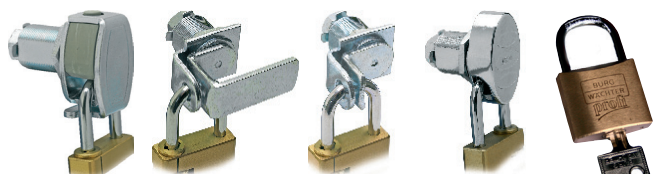

Lås med säkerhet

ASSA Hänglåsbeslag 831

ASSA Bygel 785

ASSA Bygel 684

ASSA Hänglåsbeslag 350

Hänglås

Låsalternativ

Dessa låstyper kan vi erbjuda till våra skåp. Vid val av hänglåsklinka får användaren själv välja sitt eget hänglås. Vid val av cylinderlås, kodlås och myntlås kan huvudnyckelsystem erhållas. Det finns också ett antal olika elektroniska låsvarianter på marknaden.