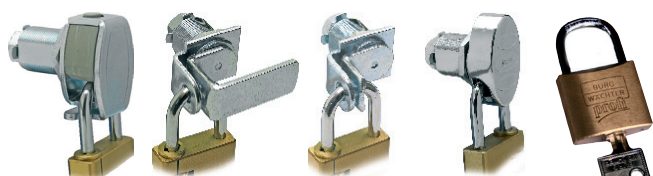

Lås med säkerhet

ASSA Häng-låsbeslag 831

ASSA Bygel 785

ASSA Bygel 684

ASSA Häng-låsbeslag 350

Hänglås

ASSA Myntlås 232

ASSA Cylinder 450

Produktfakta

Ett populärt och personligt elev-/personalskåp. Tre fack i varje skåp skapar utrymme för tre personer att dela på liten golvyta. Varje fack är utrustat med ett hyllplan. Kraftig skåpstomme som tillverkas av 1 mm stålplåt. Den integrerade sockeln är förstärkt. Skåpet kan levereras med både plant eller sluttande tak. Den utanpåliggande och förstärkta dörren är tillverkad av 3 mm stålplåt och försedd med pianogångjärn.