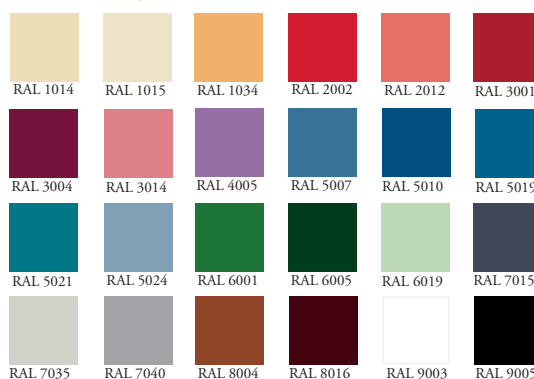

Standardmått

Skåpet Treans bredd är 300 eller 400 mm, djupet är 400/500 mm och höjden är 1700 mm (inkl. integrerad 100 mm hög sockel). Fackhöjden är 530 mm.

Färger

Skåpstommarna målas med pulverlack i standardfärgerna RAL 7035 eller RAL 7040 (går även att beställa annan standardfärg). Dörrarna går att beställa i 24 standardfärger.

Anm. RAL är den färgskala som används att ange pulverlackfärger.

Lås och Dörrar

Hänglåslinka i olika utföranden levereras som standard men går att beställa med annan låstyp. Dörrarna finns att beställa i olika former och material, välvda eller plana, plåt eller laminat.

Färger Ståldörr

24 standardfärger - fritt val

Ovan presenteras våra standardfärger men vi kan även erbjuda specialnyanser helt efter önskemål. Pulverlackering med RAL-färger.

Observera att färgproven av trycktekniska skäl kan avvika något från de verkliga färgnyanserna.