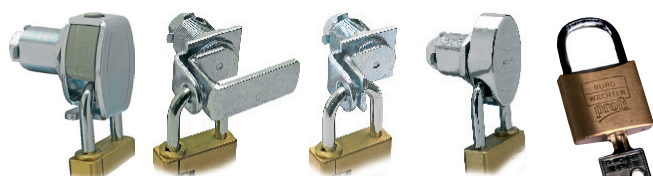

Lås med säkerhet

ASSA Hänglåsbeslag 831

ASSA Bygel 785

ASSA Bygel 684

ASSA Hänglåsbeslag 350

Hänglås

ASSA Myntlås 232

ASSA Cylinderlock 450

Produktfakta

Ett mycket populärt och personligt elevskåp som tillverkas i två höjder, 1700/1900 mm. Två fack i varje skåp skapar utrymme för två personer att dela på liten golvyta. Varje fack är utrustat med ett bokfack och klädkrok. Kraftig skåpstomme som tillverkas av 1 mm stålplåt. Den integrerade sockeln är förstärkt. Skåpet kan levereras med både plant eller sluttande tak. Den utanpåliggande och förstärkta dörren är tillverkad av 3 mm stålplåt och försedd med pianogångjärn.