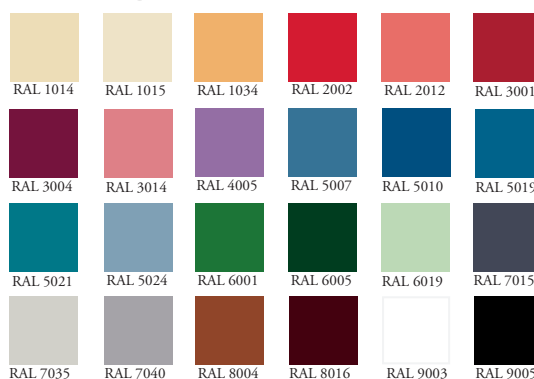

Standardmått

Skåpet Tvåans bredd är 300 eller 400 mm, djupet är 400/500 mm och höjden är 1700/1900 mm (inkl. integrerad 100 mm hög sockel). Fackhöjden är 800/900 mm.

Färger

Skåpstommarna målas med pulverlack i standardfärgerna RAL 7035 eller RAL 7040 (går även att beställa annan standardfärg). Dörrarna går att beställa i 24 standardfärger.

Anm. RAL är den färgskala som används att ange pulverlackfärger.

Lås och Dörrar

Hänglåslinka i olika utföranden levereras som standard men går att beställa med annan låstyp. Dörrarna finns att beställa i olika former och material, välvda eller plana, plåt eller laminat.

Färger Ståldörr

24 standardfärger - fritt val

Ovan presenteras våra standardfärger men vi kan även erbjuda specialnyanser helt efter önskemål. Pulverlackering med RAL-färger.

Observera att färgproven av trycktekniska skäl kan avvika något från de verkliga färgnyanserna.