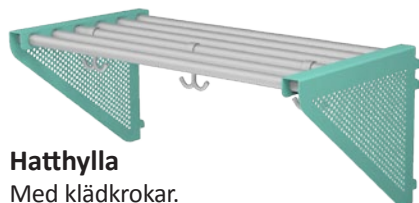

# kapprums- inredning

Flexibla och smarta kapprumsinredningar till förskolor, skolor och kontor. Klädfack, hatthyllor, sittbänkar och skohyllor som placeras fristående eller på väggskenor.

Kapprumssystemet kan kompletteras med tillbehör som kroklistor och dropplåtar. Finns i samtliga 24 standardkulörer. Trädetaljer i björk eller bok. Det går även att beställa i andra träslag och kulörer.

**Hatthylla**  
Med klädkrokar.

**Sittbänk**

**Skåp**

**Klädfackhylla RT**  
Finns även utan fackindelning.

**Klädfackhylla TT**  
Finns även utan fackindelning.

**Kroklist**  
Längd: 600 mm/4 krokar  
Längd: 900 mm/6 krokar  
Finns även som stövelhängare.  
(till höger)