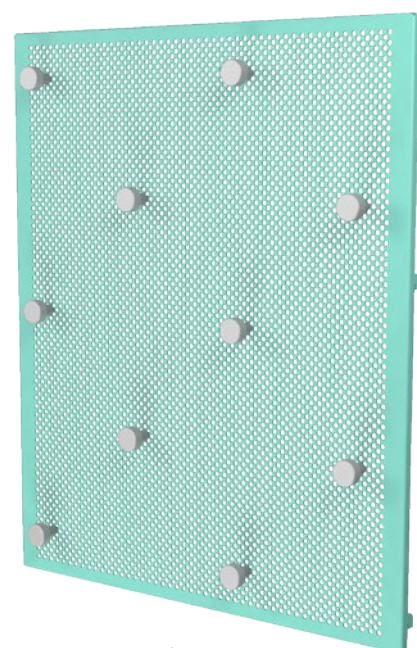

# kapprums- inredning

Flexibla och smarta kapprumsinredningar till förskolor, skolor och kontor. Klädfack, hatthyllor, sittbänkar och skohyllor som placeras fristående eller på väggskenor.

Kapprumssystemet kan kompletteras med tillbehör som kroklistor och dropplåtar. Finns i samtliga 24 standardkulörer. Trädetaljer i björk eller bok. Det går även att beställa i andra träslag och kulörer.

**Hatthylla**  
Med klädkrokar.

**Sittbänk**

**Skåp**

**Klädfackhylla RT**  
Finns även utan fackindelning.

**Klädfackhylla TT**  
Finns även utan fackindelning.

**Kroklist**  
Längd: 600 mm/4 krokar  
Längd: 900 mm/6 krokar  
Finns även som stövelhängare.  
(till höger)

**Stövelhängare**

**Korghylla**  
Finns även utan fackindelning.

**Sittförvaring RT**  
Sittbänk med skohylla.  
Finns även med fackindelning.

**Sittförvaring TT**  
Sittbänk med hyllplan.  
Finns även med fackindelning.

**Tillbehörsplåt**  
Här försedd med hängknoppar. Kan förses med olika tillbehör som t ex stövelhängare, klädkrokar m m.  
Finns i höjderna 350 och 700 mm.

**Skohylla**  
Finns med och utan dropplåt.