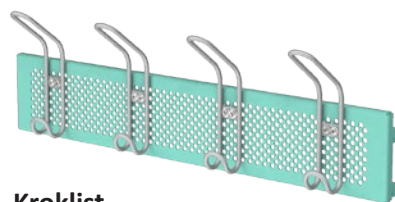

**Hatthylla**  
Med klädkrokar.

**Sittbänk**

**Skåp**

**Klädfackhylla RT**  
Finns även utan fackindelning.

**Klädfackhylla TT**  
Finns även utan fackindelning.

**Kroklist**  
Längd: 600 mm/4 krokar  
Längd: 900 mm/6 krokar  
Finns även som stövelhängare.  
(till höger)

**Stövelhängare**

**Korghylla**  
Finns även utan fackindelning.

**Sittförvaring RT**  
Sittbänk med skohylla.  
Finns även med fackindelning.

**Sittförvaring TT**  
Sittbänk med hyllplan.  
Finns även med fackindelning.

**Tillbehörsplåt**  
Här försedd med hängknoppar. Kan förses med olika tillbehör som t ex stövelhängare, klädkrokar m m.  
Finns i höjderna 350 och 700 mm.

**Skohylla**  
Finns med och utan dropplåt.