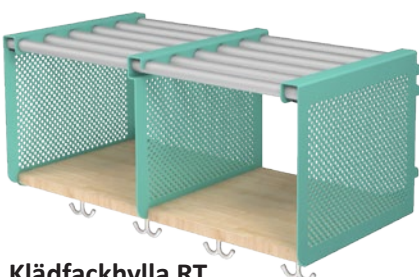

# kapprums- inredning

Flexibla och smarta kapprumsinredningar till förskolor, skolor och kontor. Klädfack, hatthyllor, sittbänkar och skohyllor som placeras fristående eller på väggskenor.

Kapprumssystemet kan kompletteras med tillbehör som kroklistor och dropplåtar. Finns i samtliga 24 standardkulörer. Trädetaljer i björk eller bok. Det går även att beställa i andra träslag och kulörer.

**Hatthylla**  
Med klädkrokar.

**Sittbänk**

**Skåp**

**Klädfackhylla RT**  
Finns även utan fackindelning.

**Klädfackhylla TT**  
Finns även utan fackindelning.

**Kroklist**  
Längd: 600 mm/4 krokar  
Längd: 900 mm/6 krokar  
Finns även som stövelhängare.  
(till höger)

**Stövelhängare**

**Korghylla**  
Finns även utan fackindelning.

**Sittförvaring RT**  
Sittbänk med skohylla.  
Finns även med fackindelning.

**Sittförvaring TT**  
Sittbänk med hyllplan.  
Finns även med fackindelning.

## Hyllsystemet

Systemets platsbredd är 300 mm och tillverkas i modulbredderna 600 och 900 mm. Vill du ha en annan platsbredd så går det att beställa. Väggskenor och fristående golvstativ finns i varierande längder.