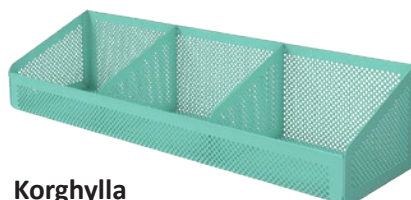

# kapprums- inredning

Flexibla och smarta kapprumsinredningar till förskolor, skolor och kontor. Klädfack, hatthyllor, sittbänkar och skohyllor som placeras fristående eller på väggskenor.

Kapprumssystemet kan kompletteras med tillbehör som kroklistor och dropplåtar. Finns i samtliga 24 standardkulörer. Trädetaljer i björk eller bok. Det går även att beställa i andra träslag och kulörer.

**Hatthylla**  
Med klädkrokar.

**Sittbänk**

**Skåp**

**Klädfackhylla RT**  
Finns även utan fackindelning.

**Klädfackhylla TT**  
Finns även utan fackindelning.

**Kroklist**  
Längd: 600 mm/4 krokar  
Längd: 900 mm/6 krokar  
Finns även som stövelhängare.  
(till höger)

**Stövelhängare**

**Korghylla**  
Finns även utan fackindelning.

**Sittförvaring RT**  
Sittbänk med skohylla.  
Finns även med fackindelning.

**Sittförvaring TT**  
Sittbänk med hyllplan.  
Finns även med fackindelning.