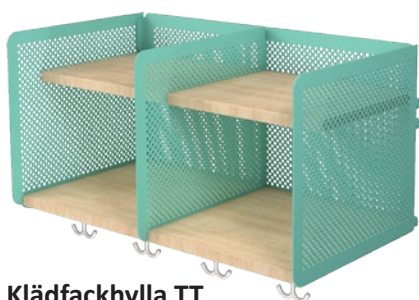

# kapprums- inredning

Flexibla och smarta kapprumsinredningar till förskolor, skolor och kontor. Klädfack, hatthyllor, sittbänkar och skohyllor som placeras fristående eller på väggskenor.

Kapprumssystemet kan kompletteras med tillbehör som kroklistor och dropplåtar. Finns i samtliga 24 standardkulörer. Trädetaljer i björk eller bok. Det går även att beställa i andra träslag och kulörer.

**Hatthylla**  
Med klädkrokar.

**Sittbänk**

**Skåp**

**Klädfackhylla RT**  
Finns även utan fackindelning.

**Klädfackhylla TT**  
Finns även utan fackindelning.

**Kroklist**  
Längd: 600 mm/4 krokar  
Längd: 900 mm/6 krokar  
Finns även som stövelhängare.  
(till höger)

**Stövelhängare**

**Korghylla**  
Finns även utan fackindelning.

**Sittförvaring RT**  
Sittbänk med skohylla.  
Finns även med fackindelning.

**Sittförvaring TT**  
Sittbänk med hyllplan.  
Finns även med fackindelning.