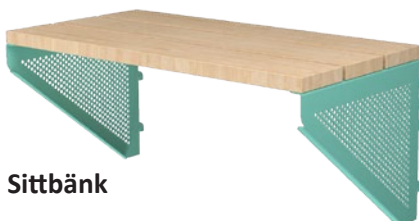

# kapprums- inredning

Flexibla och smarta kapprumsinredningar till förskolor, skolor och kontor. Klädfack, hatthyllor, sittbänkar och skohyllor som placeras fristående eller på väggskenor.

Kapprumssystemet kan kompletteras med tillbehör som kroklistor och dropplåtar. Finns i samtliga 24 standardkulörer. Trädetaljer i björk eller bok. Det går även att beställa i andra träslag och kulörer.

**Hatthylla**  
Med klädkrokar.

**Sittbänk**

**Skåp**

**Klädfackhylla RT**  
Finns även utan fackindelning.

**Klädfackhylla TT**  
Finns även utan fackindelning.

**Kroklist**  
Längd: 600 mm/4 krokar  
Längd: 900 mm/6 krokar  
Finns även som stövelhängare.  
(till höger)

**Stövelhängare**

**Korghylla**  
Finns även utan fackindelning.

**Sittförvaring RT**  
Sittbänk med skohylla.  
Finns även med fackindelning.

**Sittförvaring TT**  
Sittbänk med hyllplan.  
Finns även med fackindelning.