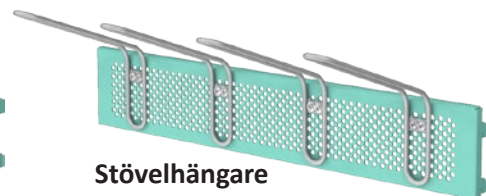

# kapprums- inredning

Flexibla och smarta kapprumsinredningar till förskolor, skolor och kontor. Klädfack, hatthyllor, sittbänkar och skohyllor som placeras fristående eller på väggskenor.

Kapprumssystemet kan kompletteras med tillbehör som kroklistor och dropplåtar. Finns i samtliga 24 standardkulörer. Trädetaljer i björk eller bok. Det går även att beställa i andra träslag och kulörer.

**Hatthylla**  
Med klädkrokar.

**Sittbänk**

**Skåp**

**Klädfackhylla RT**  
Finns även utan fackindelning.

**Klädfackhylla TT**  
Finns även utan fackindelning.

**Kroklist**  
Längd: 600 mm/4 krokar  
Längd: 900 mm/6 krokar  
Finns även som stövelhängare.  
(till höger)

**Stövelhängare**

**Korghylla**  
Finns även utan fackindelning.

**Sittförvaring RT**  
Sittbänk med skohylla.  
Finns även med fackindelning.

**Sittförvaring TT**  
Sittbänk med hyllplan.  
Finns även med fackindelning.

**Tillbehörsplåt**  
Här försedd med hängknoppar. Kan förses med olika tillbehör som t ex stövelhängare, klädkrokar m m.  
Finns i höjderna 350 och 700 mm.

**Skohylla**  
Finns med och utan dropplåt.