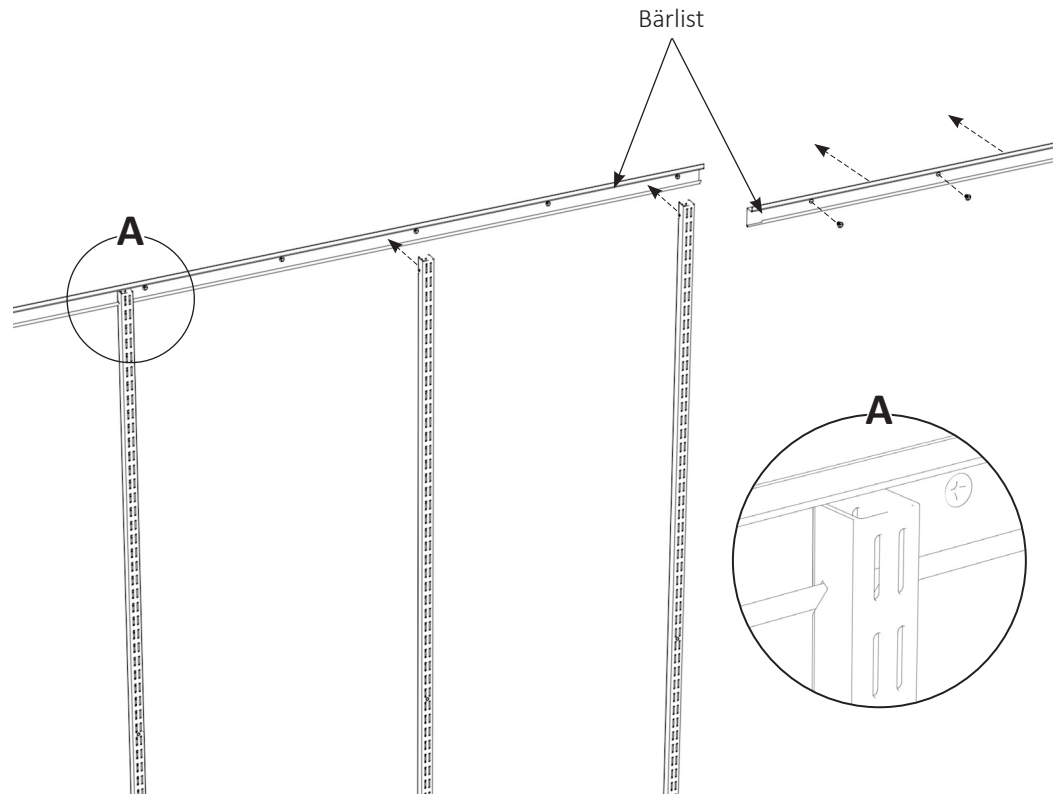

# Montering av inredning

**dalform**

Monteringsanvisning  
kapprumsinredning

Stopper skall monteras på  
samtliga delar

# Väggskena / hängskena

Centrumavstånd mellan väggskenor

Modulmått	Enkel sektion	Ytter sektion	Mitt sektion
500	479,5	490	500,5
600	579,5	590	600,5
750	729,5	740	750,5
900	879,5	890	900,5
1000	979,5	990	1000,5

# Fristående system, T / L-stativ