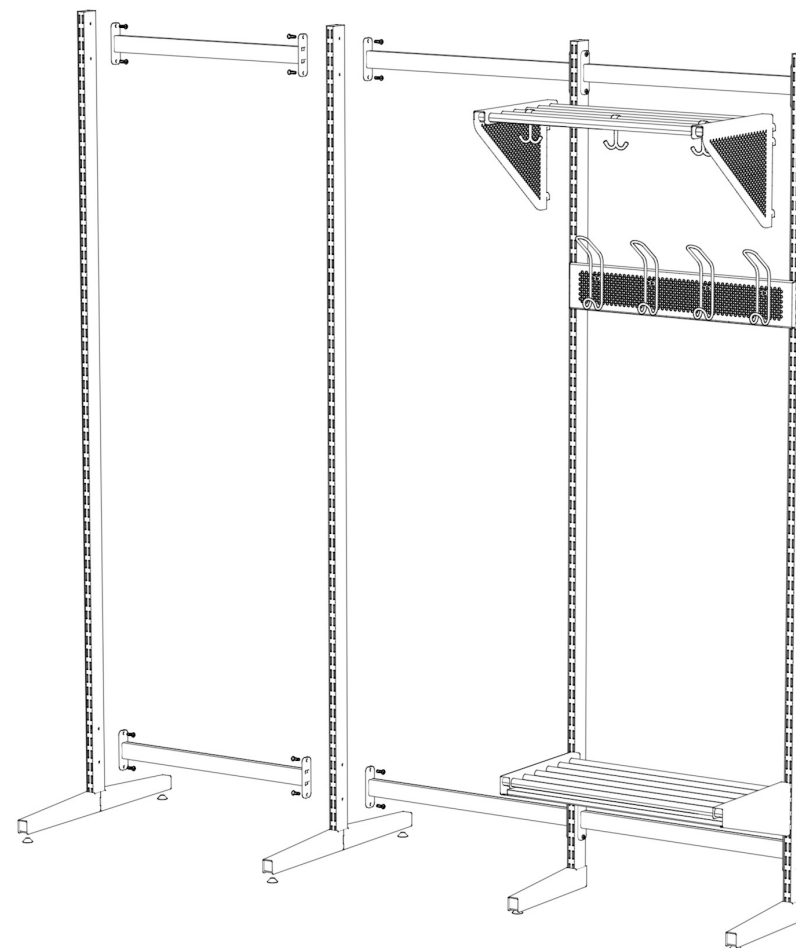

# Montering av inredning

**dalform**

Monteringsanvisning  
kapprumsinredning

Stopper skall monteras på  
samtliga delar

# Väggskena / hängskena

Centrumavstånd mellan väggskenor

Modulmått	Enkel sektion	Ytter sektion	Mitt sektion
500	479,5	490	500,5
600	579,5	590	600,5
750	729,5	740	750,5
900	879,5	890	900,5
1000	979,5	990	1000,5

# Fristående system, T / L-stativ