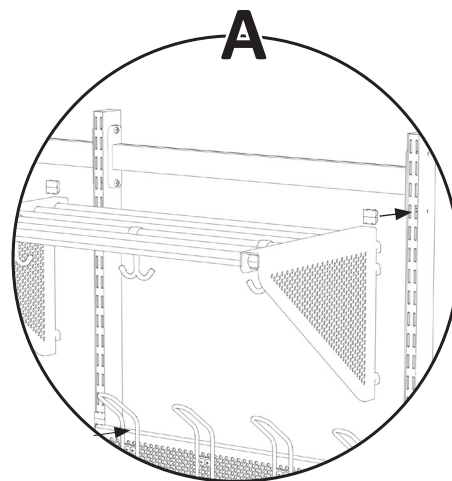

# Montering av inredning

**dalform**

Monteringsanvisning  
kapprumsinredning

Stopper skall monteras på  
samtliga delar

# Väggskena / hängskena

Centrumavstånd mellan väggskenor

Modulmått	Enkel sektion	Ytter sektion	Mitt sektion
500	479,5	490	500,5
600	579,5	590	600,5
750	729,5	740	750,5
900	879,5	890	900,5
1000	979,5	990	1000,5

# Fristående system, T / L-stativ