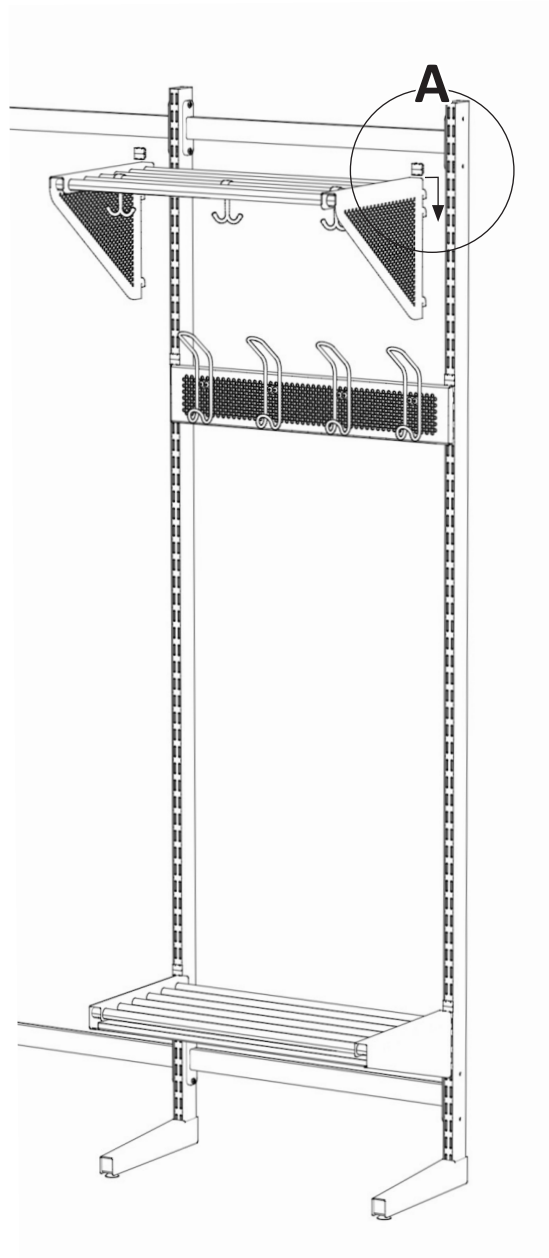

# Montering av inredning

**dalform**

Monteringsanvisning  
kapprumsinredning

Stopper skall monteras på  
samtliga delar

# Väggskena / hängskena

Centrumavstånd mellan väggskenor

Modulmått	Enkel sektion	Ytter sektion	Mitt sektion
500	479,5	490	500,5
600	579,5	590	600,5
750	729,5	740	750,5
900	879,5	890	900,5
1000	979,5	990	1000,5

# Fristående system, T / L-stativ