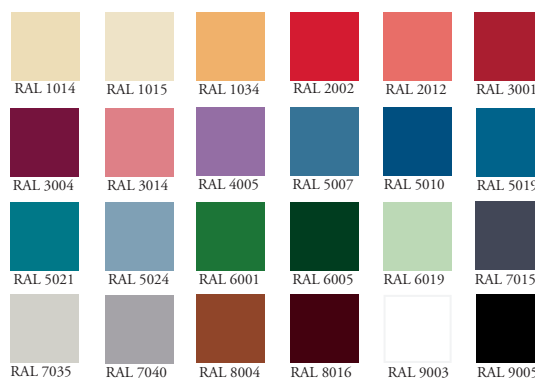

Färger

Ståldetaljer pulverlackeras i valfri standardkulör enl. färgkarta. Trämateriel utföres som standard i hela skivor av björkmelamin. Skohyllans stålrör lackeras i standardutförandet silvergrå. Andra utföranden, kulörer och träslag offereras på förfrågan.

Färger stål

24 standardfärger - fritt val

Ovan presenteras våra standardfärger men vi kan även erbjuda specialnyanser helt efter önskemål.

Observera att färgproven av trycktekniska skäl kan avvika något från de verkliga färgnyanserna.