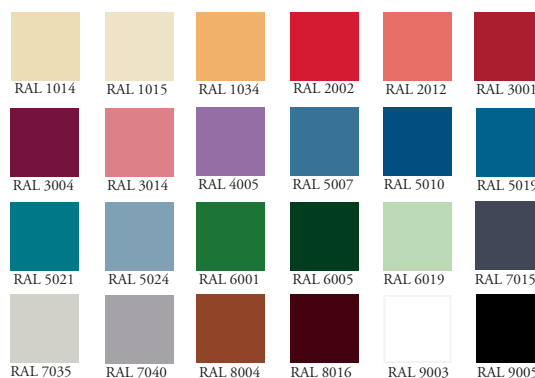

## Färger

Ståldetaljer pulverlackeras i valfri standardkulör enl. färgkarta. Trämateriel utföres som standard i hela skivor av björkmelamin. Skohyllans stålrör lackeras i standardutförandet silvergrå. Andra utföranden, kulörer och träslag offereras på förfrågan.

## Färger stål

## 24 standardfärger - fritt val

Ovan presenteras våra standardfärger men vi kan även erbjuda specialnyanser helt efter önskemål.

*Observera att färgproven av trycktekniska skäl kan avvika något från de verkliga färgnyanserna.*