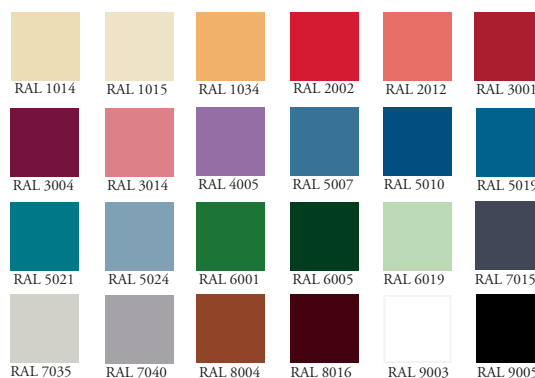

Färger

Ståldetaljer pulverlackeras i valfri standardkulör enl. färgkarta. Trämateriel utföres som standard i hela skivor av björkmelamin. Skohyllans stålrör lackeras i standardutförandet silvergrå. Andra utföranden, kulörer och träslag offereras på förfrågan.

Färger stål

24 standardfärger - fritt val

Ovan presenteras våra standardfärger men vi kan även erbjuda specialnyanser helt efter önskemål. *Observera att färgproven av trycktekniska skäl kan avvika något från de verkliga färgnyanserna.*