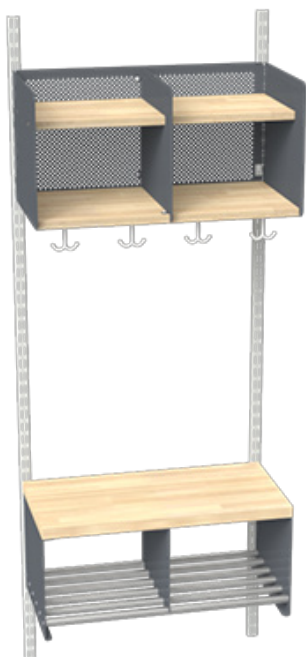

Kapprumsinredning Typ C

Produktfakta

Förvaringskombination innehållande fackindelad Klädfackhylla TT samt fackindelad Sittförvaring RT. Klädfackhyllans hyllplan och sittskivan utföres som standard i björkmelamin. Klädfackhyllans undre hyllplan är försett med 2 ankarkrokar per plats. Skohyllans stålrör lackeras i standardutförandet silvergrå. Monteras på väggskena L=1788mm. I startsektion ingår 2st väggskenor enl. bild, i fortsättningssektionen avgår 1st väggskena.

Standardmått

I standardutförande har Dalforms kapprumsinredningar platsbredd 250 mm alternativt 300 mm. Platsbredden 250 mm levereras i moduler om 500, 750 och 1000 mm. För platsbredd 300 mm erbjuds modulbredderna 600 respektive 900 mm som standard.

Färger

Ståldetaljer pulverlackeras i valfri standardkulör enl. färgkarta. Trämateriel utföres som standard i hela skivor av björkmelamin. Skohyllans stålrör lackeras i standardutförandet silvergrå. Andra utföranden, kulörer och träslag offereras på förfrågan.