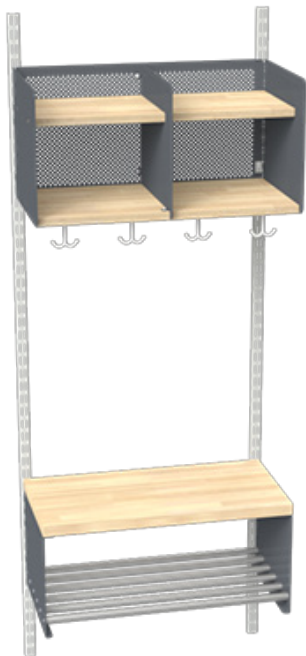

Kapprumsinredning Typ D

Produktfakta

Förvaringskombination innehållande fackindelad Klädfackhylla TT samt Sittförvaring RT utan fackindelning. Klädfackhyllans hyllplan och sittskivan utföres som standard i björkmelamin. Klädfackhyllans undre hyllplan är försett med 2 ankarkrokar per plats. Skohyllans stålrör lackeras i standardutförandet silvergrå. Monteras på väggskena L=1788mm. I startsektion ingår 2st väggskenor enl. bild, i fortsättningssektionen avgår 1st väggskena.

Standardmått

I standardutförande har Dalforms kapprumsinredningar platsbredd 250 mm alternativt 300 mm. Platsbredden 250 mm levereras i moduler om 500, 750 och 1000 mm. För platsbredd 300 mm erbjuds modulbredderna 600 respektive 900 mm som standard.

Färger

Ståldetaljer pulverlackeras i valfri standardkulör enl. färgkarta. Trämateriel utföres som standard i hela skivor av björkmelamin. Skohyllans stålrör lackeras i standardutförandet silvergrå. Andra utföranden, kulörer och träslag offereras på förfrågan.