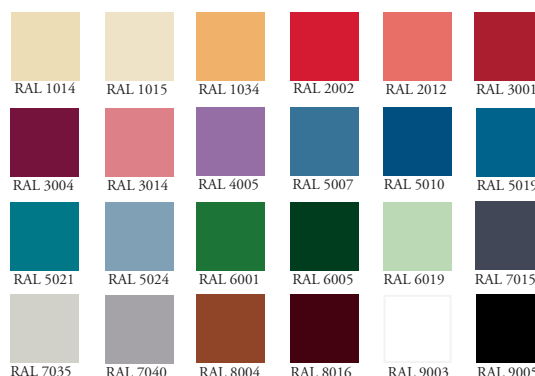

Färger

Ståldetaljer pulverlackeras i valfri standardkulör enl. färgkarta. Trämateriel utföres som standard i hela skivor av björkmelamin. Skohyllans stålrör lackeras i standardutförandet silvergrå. Andra utföranden, kulörer och träslag offereras på förfrågan.

Färger stål

24 standardfärger - fritt val

Ovan presenteras våra standardfärger men vi kan även erbjuda specialnyanser helt efter önskemål. *Observera att färgproven av trycktekniska skäl kan avvika något från de verkliga färgnyanserna.*