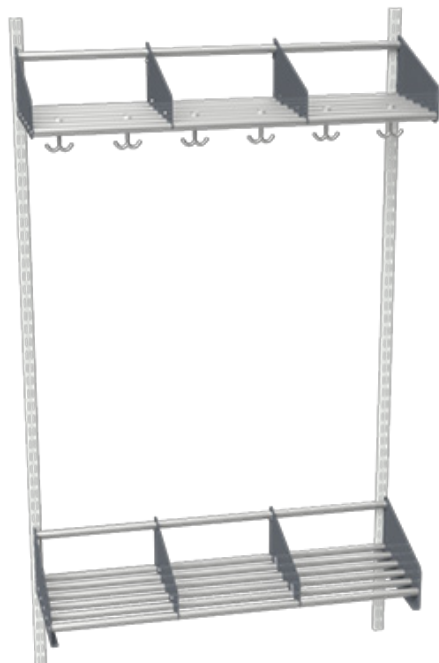

Kapprumsinredning Typ E

Produktfakta

Förvaringskombination innehållande fackindeldad Hatthylla R samt fackindeldad Skohylla. Hyllorna utföres av stålrör, rören lackeras i standardutförandet silvergrå. Hatthyllan förses med ankarkrokar. 2 krokar per plats. Moduler om 600mm har 4 ankarkrokar och 900mm har 6 ankarkrokar. Moduler om 500mm har 4 krokar, 750mm 6 krokar och 1000mm har 8 krokar. Monteras på väggskena L=1788mm. I startsektion ingår 2st väggskenor enl. bild, i fortsättningssektionen avgår 1st väggskena.

Standardmått

I standardutförande har Dalforms kapprumsinredningar platsbredd 250 mm alternativt 300 mm. Platsbredden 250 mm levereras i moduler om 500, 750 och 1000 mm. För platsbredd 300 mm erbjuds modulbredderna 600 respektive 900 mm som standard.

Färger

Ståldetaljer pulverlackeras i valfri standardkulör enl. färgkarta. Hyllplanens rör lackeras i standardutförandet silvergrå. Levereras i standardutförande med svart ankarkrok i förnyelsebar konstruktionsplast, PA6. Andra utföranden går att beställa.