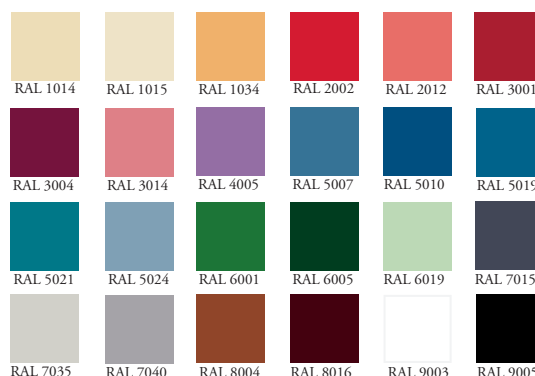

Färger

Ståldetaljer pulverlackeras i valfri standardkulör enl. färgkarta. Hyllplanens rör lackeras i standardutförandet silvergrå. Levereras i standardutförande med svart ankarkrok i förnyelsebar konstruktionsplast, PA6. Andra utföranden går att beställa.

Färger stål

24 standardfärger - fritt val

Ovan presenteras våra standardfärger men vi kan även erbjuda specialnyanser helt efter önskemål.

Observera att färgproven av trycktekniska skäl kan avvika något från de verkliga färgnyanserna.