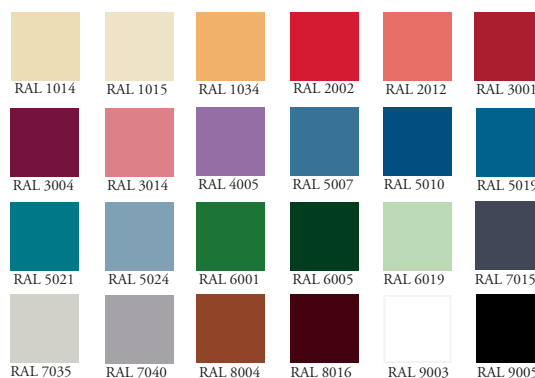

## Färger

Ståldetaljer pulverlackeras i valfri standardkulör enl. färgkarta. Hyllplanens rör lackeras i standardutförandet silvergrå. Levereras i standardutförande med svart ankarkrok i förnyelsebar konstruktionsplast, PA6. Andra utföranden går att beställa.

## Färger stål

## 24 standardfärger - fritt val

Ovan presenteras våra standardfärger men vi kan även erbjuda specialnyanser helt efter önskemål.

*Observera att färgproven av trycktekniska skäl kan avvika något från de verkliga färgnyanserna.*