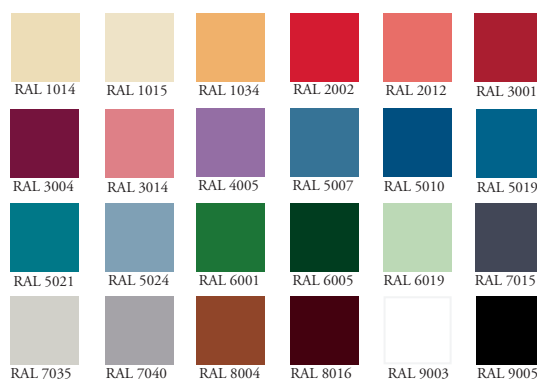

Färger

Ståldetaljer pulverlackeras i valfri standardkulör enl. färgkarta. Trämateriel utföres som standard i hela skivor av björkmelamin. Skohyllans stålrör och kroklistens krokar lackeras i standardutförandet silvergrå. Andra utföranden, kulörer och träslag offereras på förfrågan.

Färger stål

24 standardfärger - fritt val

Ovan presenteras våra standardfärger men vi kan även erbjuda specialnyanser helt efter önskemål. Observera att färgproven av trycktekniska skäl kan avvika något från de verkliga färgnyanserna.